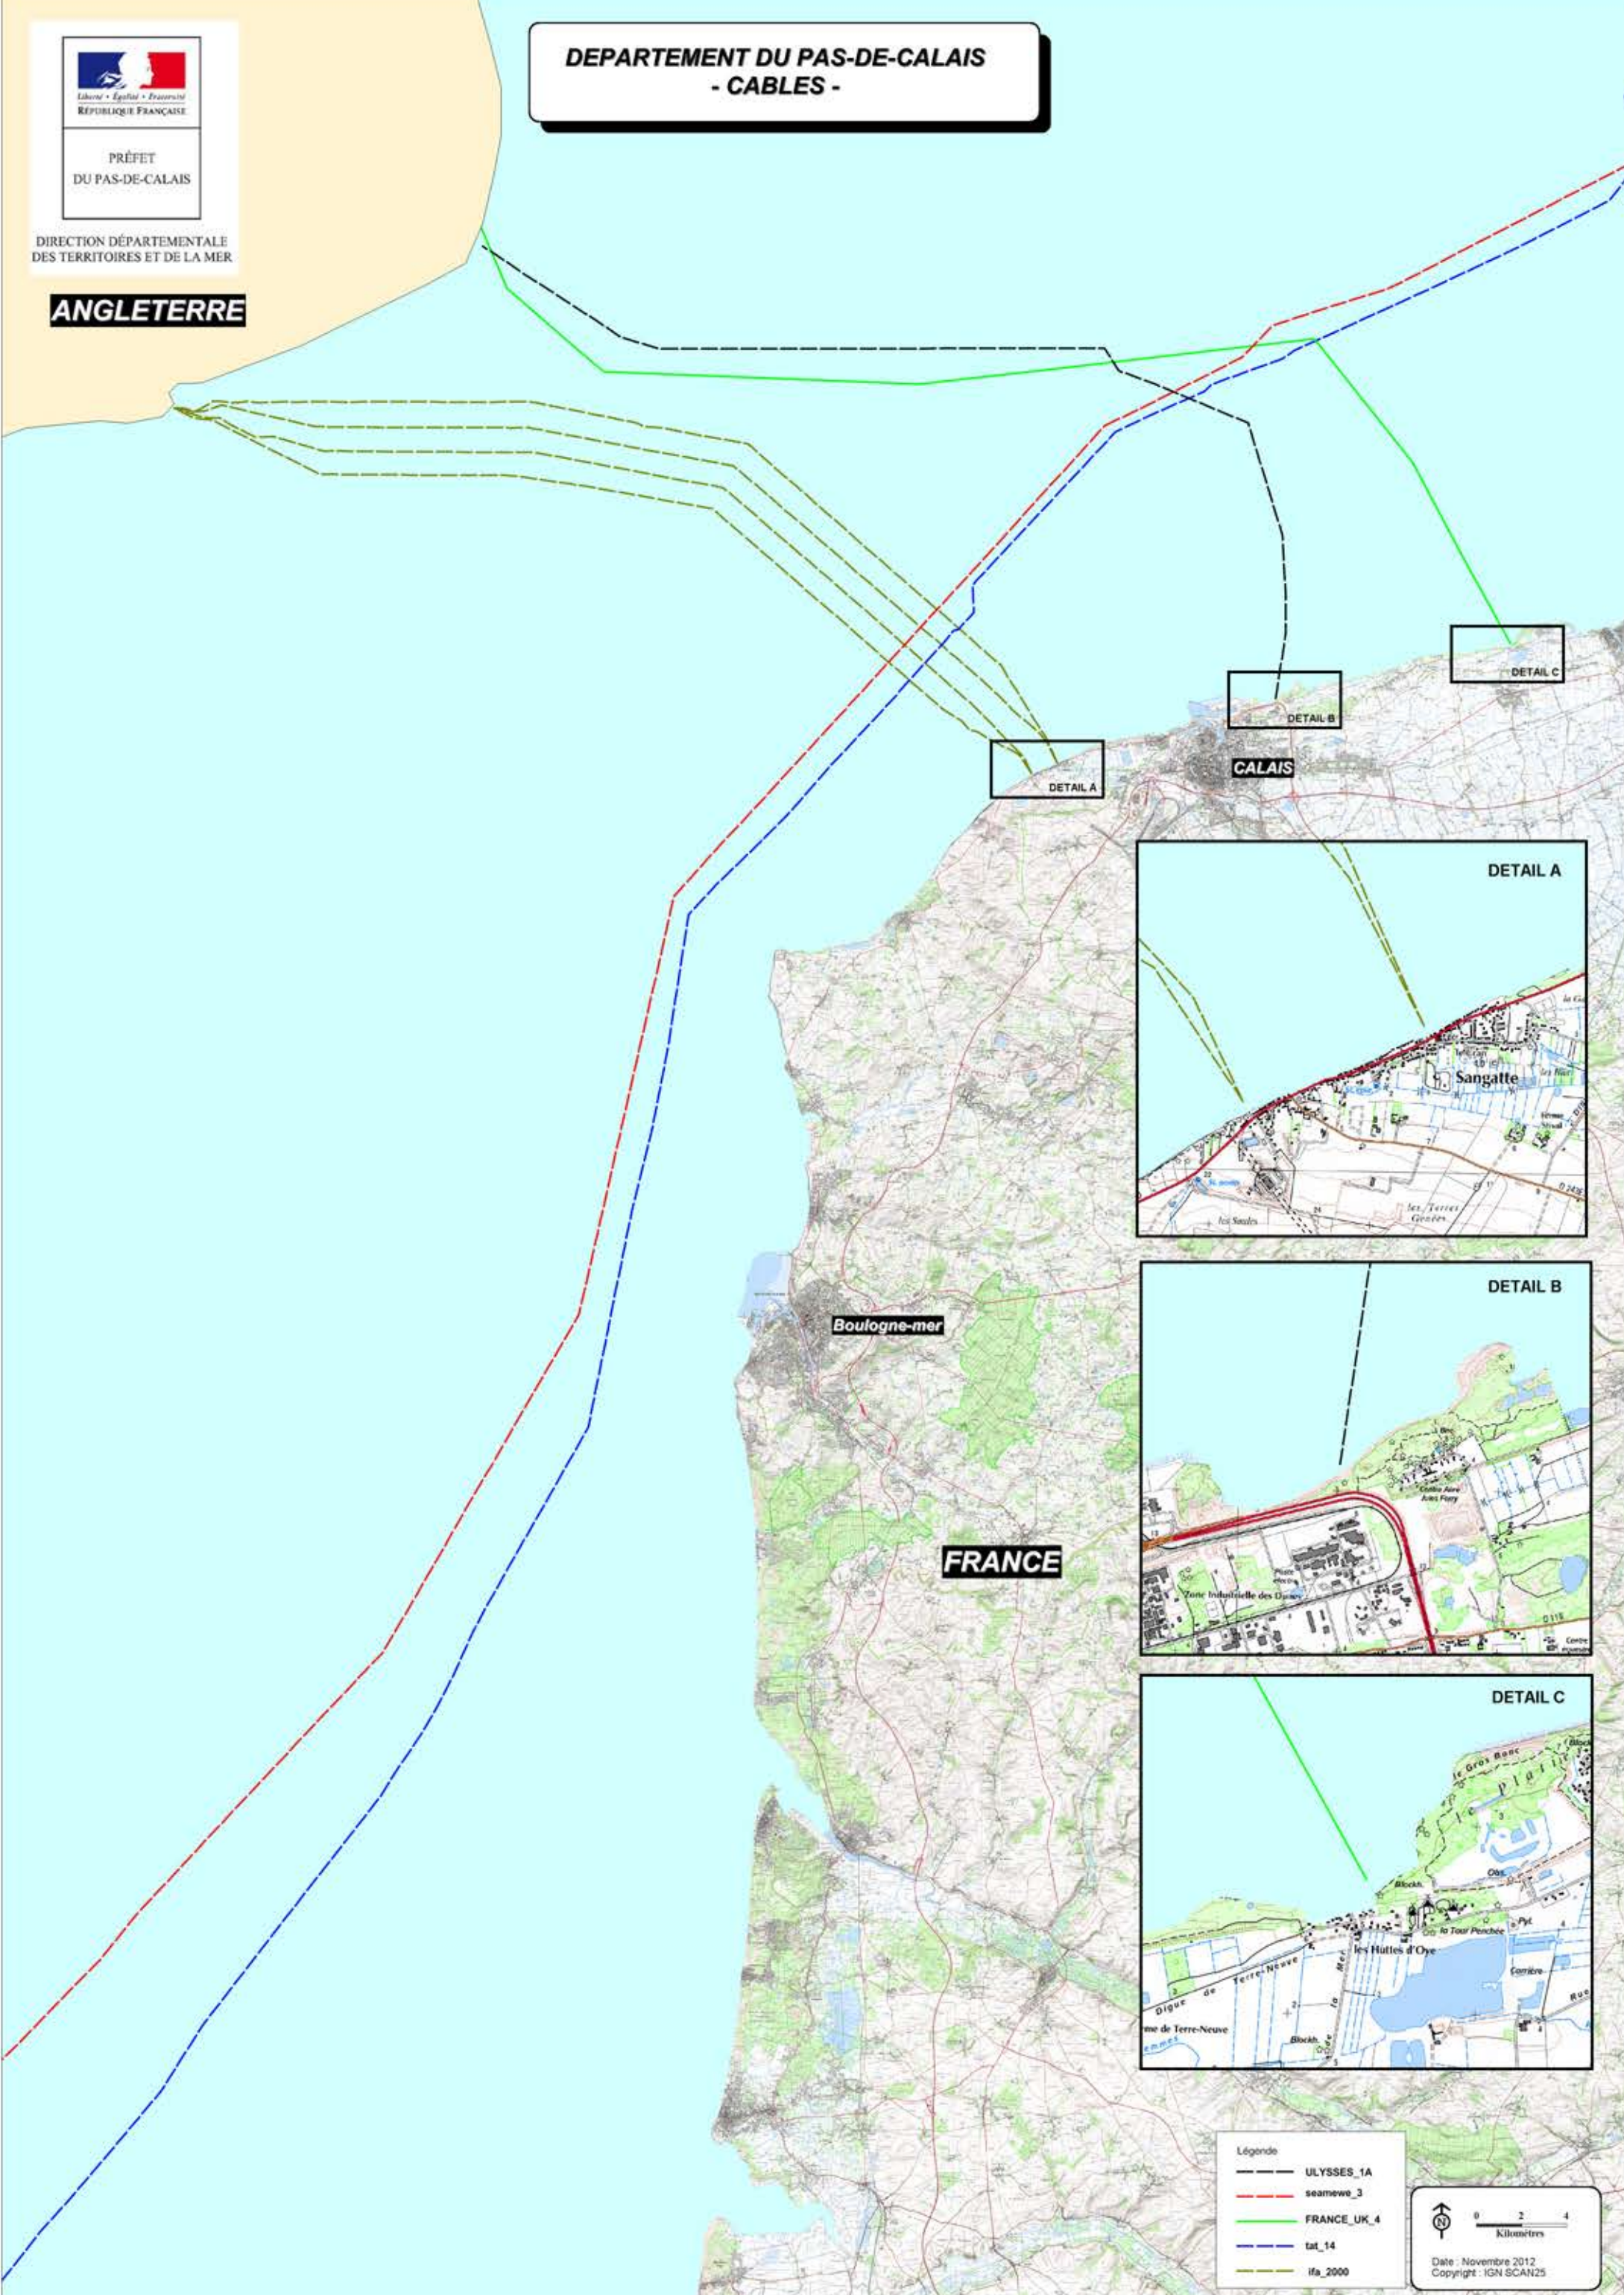

# DEPARTEMENT DU PAS-DE-CALAIS - CABLES -

ANGLETERRE

FRANCE

Boulogne-mer

CALAIS

Légende

- ULYSSES\_1A
- seamewe\_3
- FRANCE\_UK\_4
- tat\_14
- ifa\_2000

0 2 4  
Kilomètres