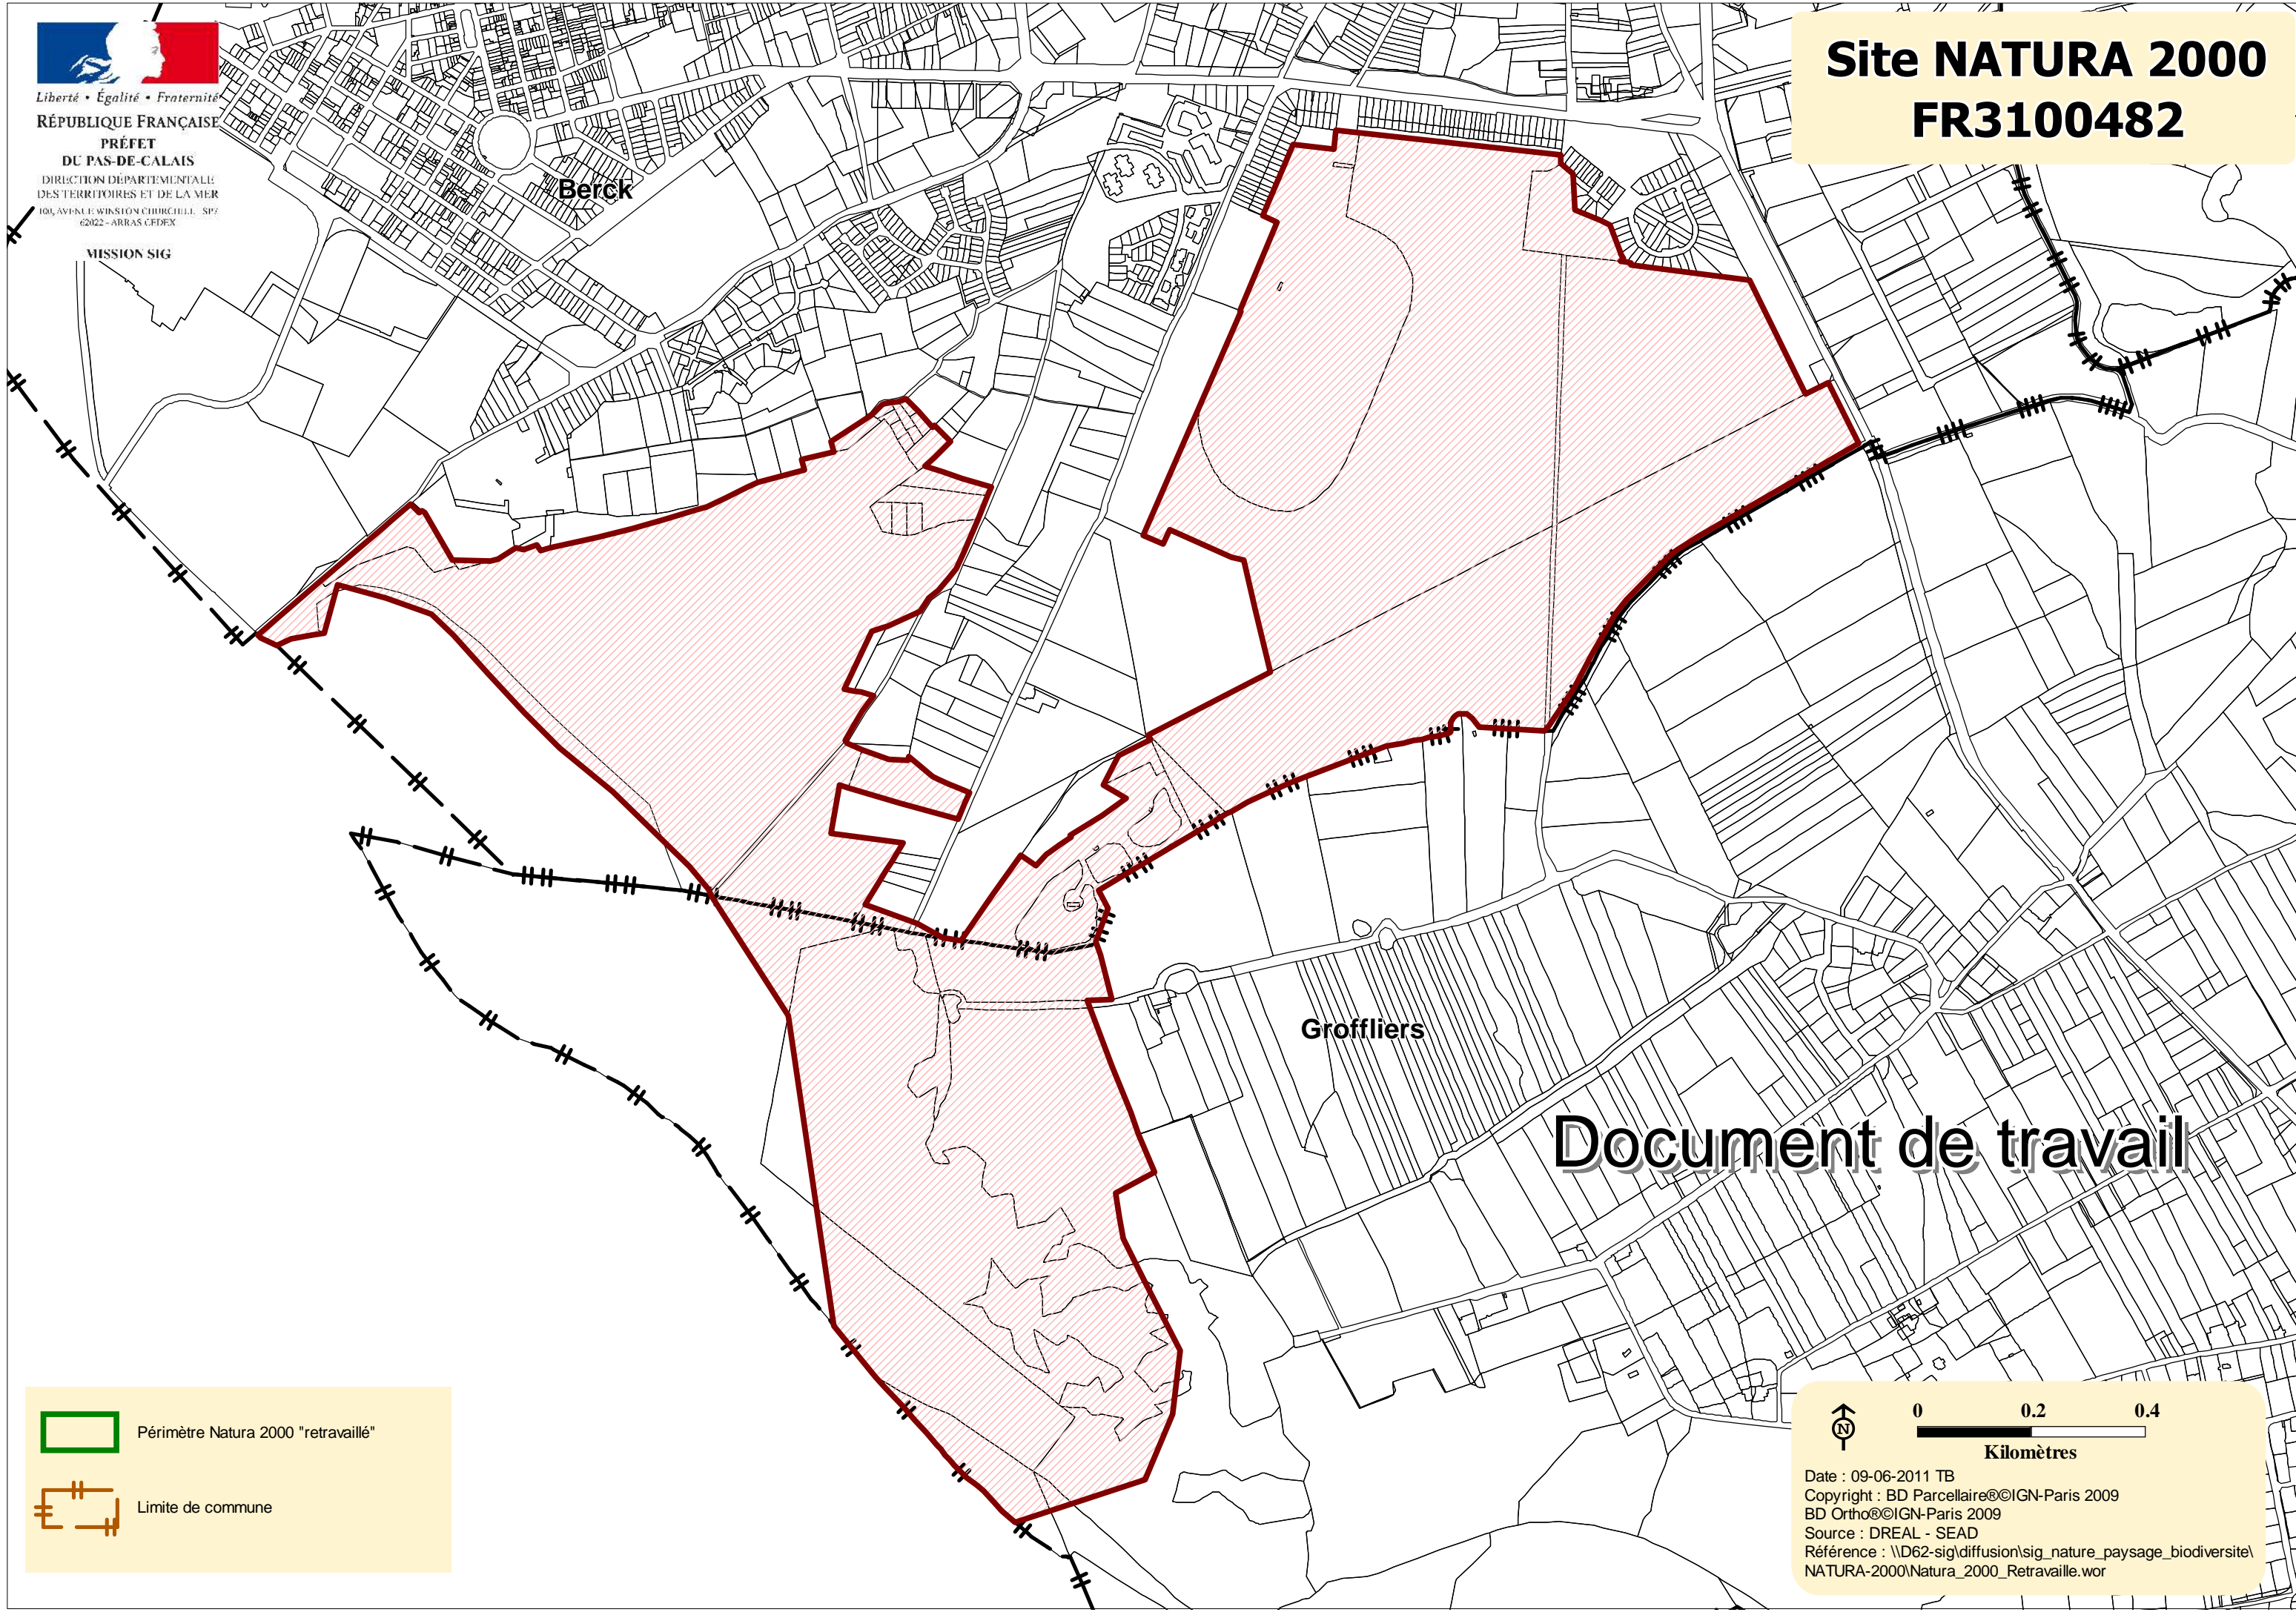

Liberté • Égalité • Fraternité
 RÉPUBLIQUE FRANÇAISE
 PRÉFET
 DU PAS-DE-CALAIS
 DIRECTION DÉPARTEMENTALE
 DES TERRITOIRES ET DE LA MER
 100, AVENUE WILSON CHURCHILL - SP7
 62022 - ARRAS CEDEX

MISSION SIG

Site NATURA 2000 FR3100482

Berck

Groffliers

Document de travail

 Périmètre Natura 2000 "retravaillé"

 Limite de commune

Date : 09-06-2011 TB
 Copyright : BD Parcellaire©IGN-Paris 2009
 BD Ortho©IGN-Paris 2009
 Source : DREAL - SEAD
 Référence : \\D62-sig\diffusion\sig_nature_paysage_biodiversite\NATURA-2000\Natura_2000_Retravaille.wor