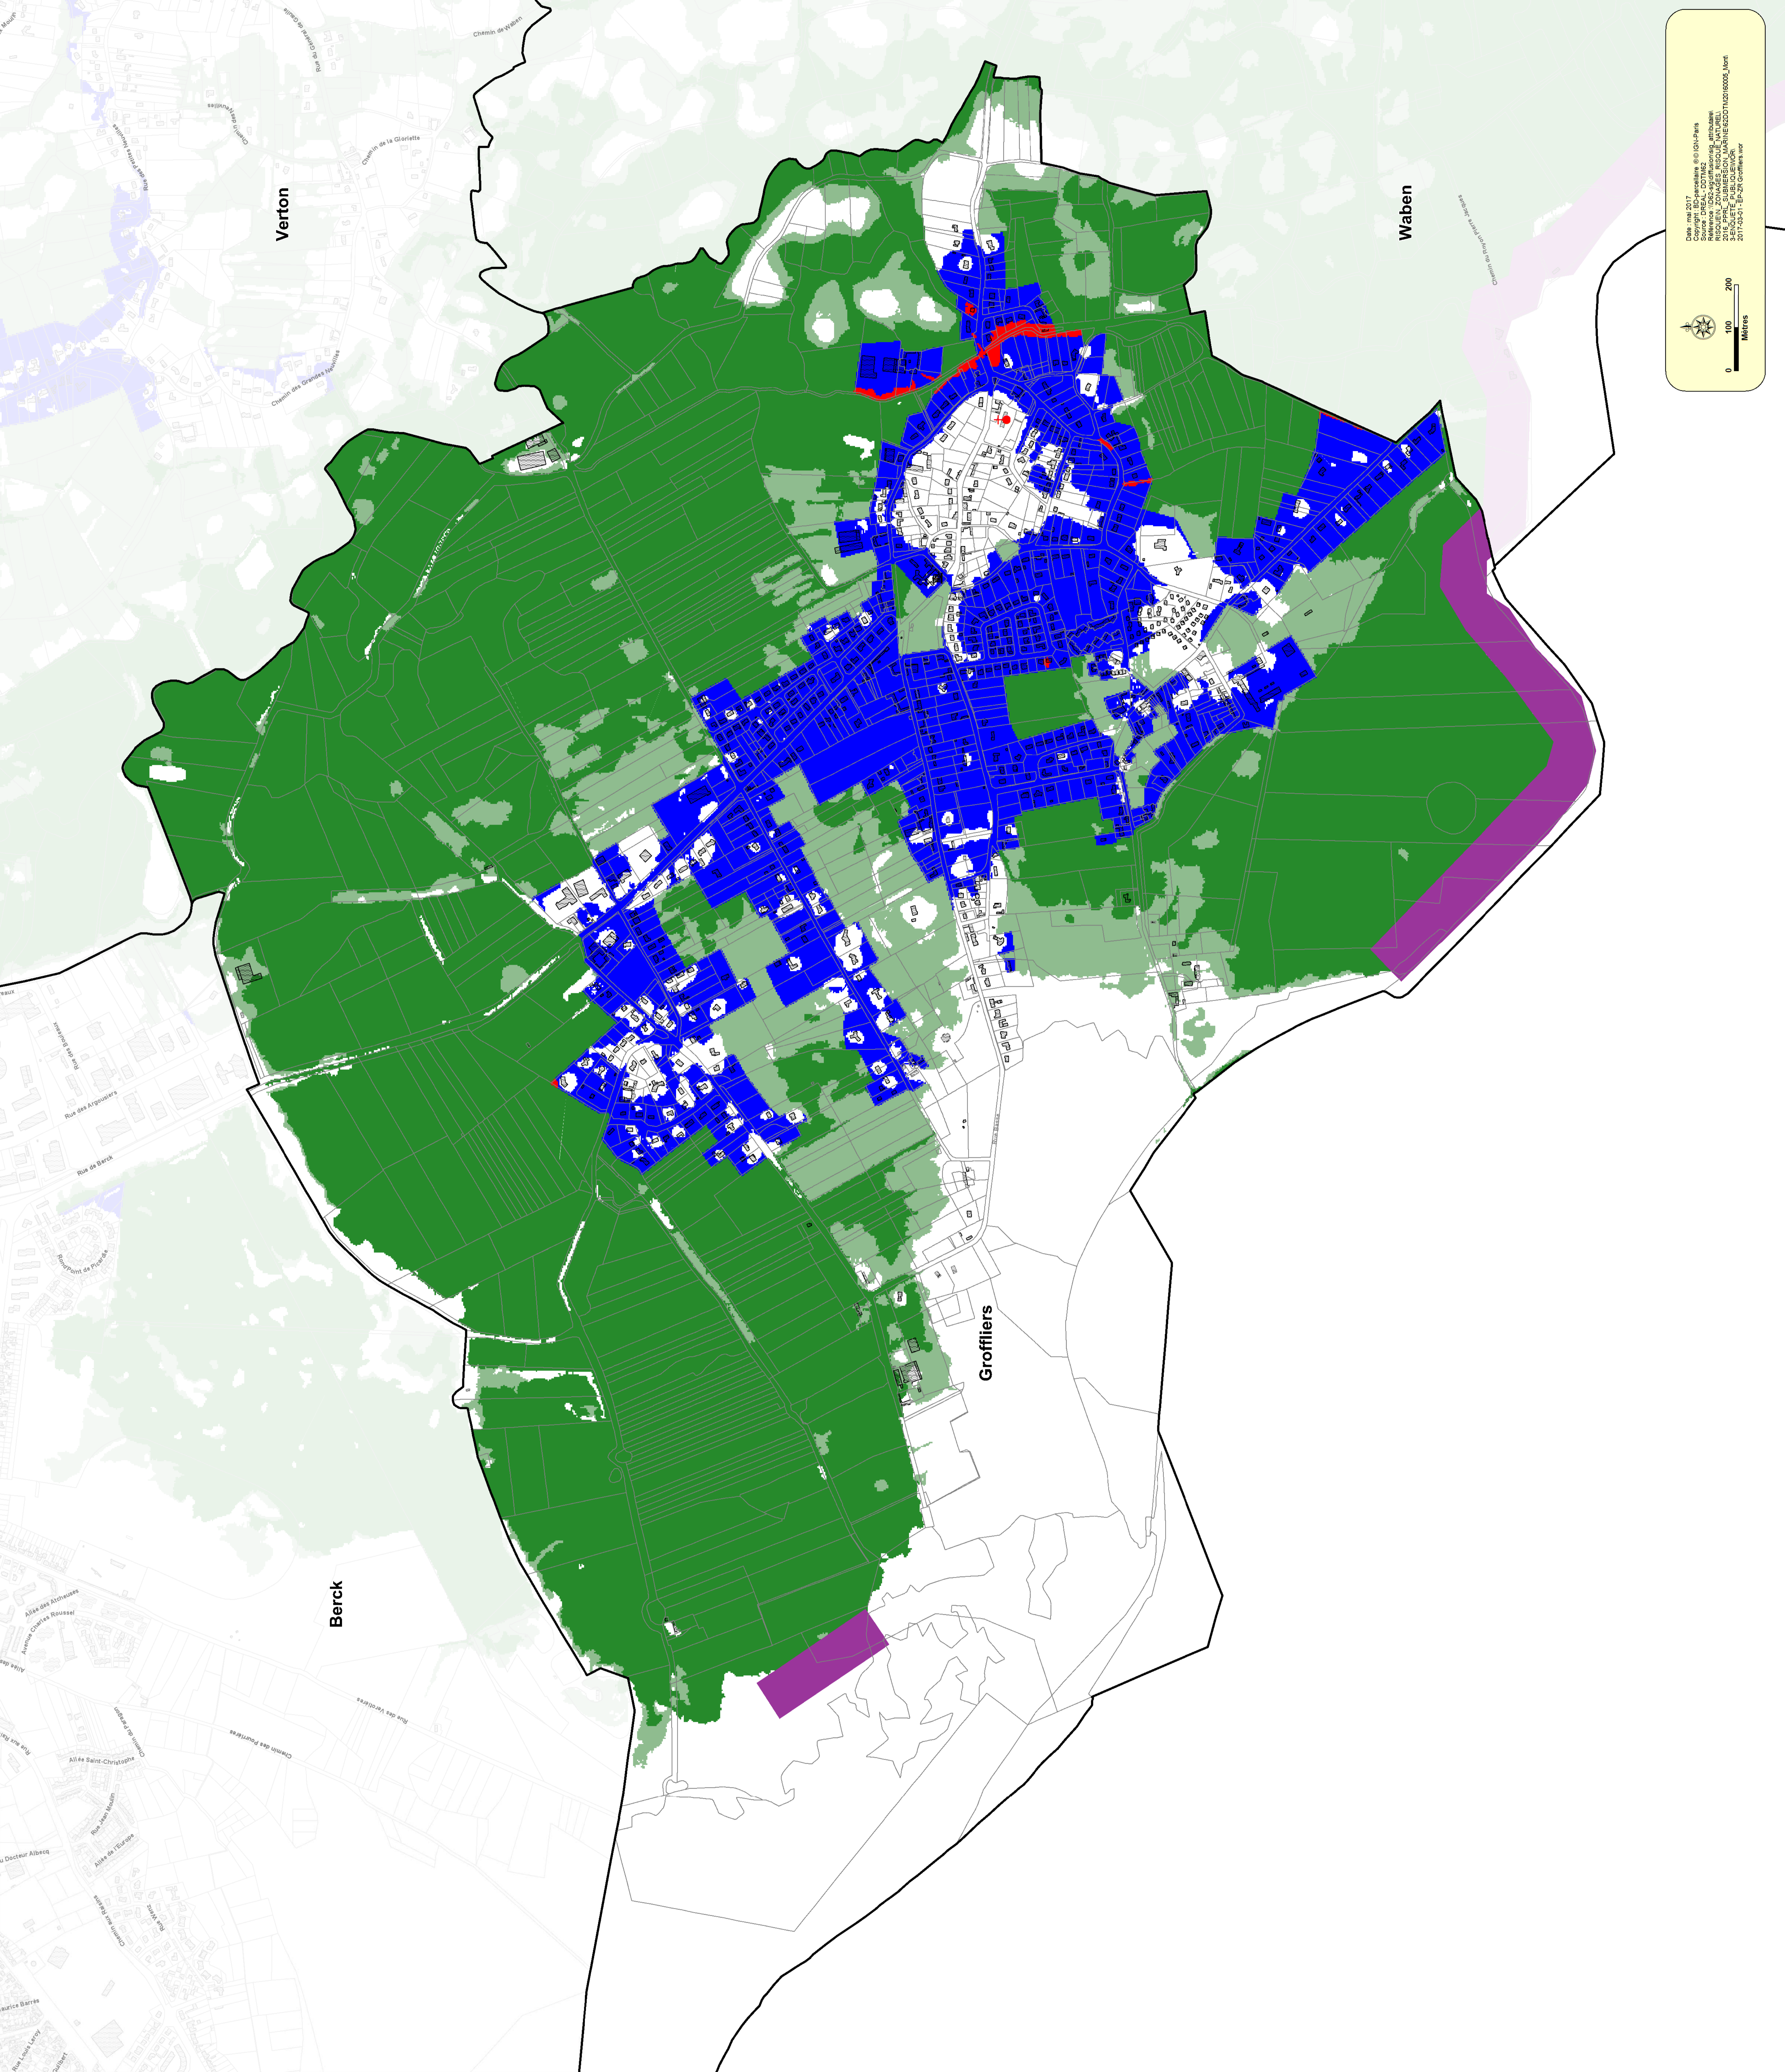

LEGENDE :

Commune

Bâti

Eglise

Mairie

Zonage réglementaire

Rouge

Bleu

Vert foncé

Vert clair

Bande de débordement-rupture

Commune PPR Littoroux
PPRL de Groffliers - Océanage et Grand-Fort-Philippe
PPRL de Esclapart
PPRL de Calvados
PPRL de Montreuillois
Groffliers

Date : mai 2017
Commune : Littoroux - 63100-Paris
Commune : Groffliers - 63100-Paris
Région : Auvergne-Rhône-Alpes
2016 - PPRL - SUBMERSION - LITTORALE
2017-03-01 - 15-25 Groffliers.rvt