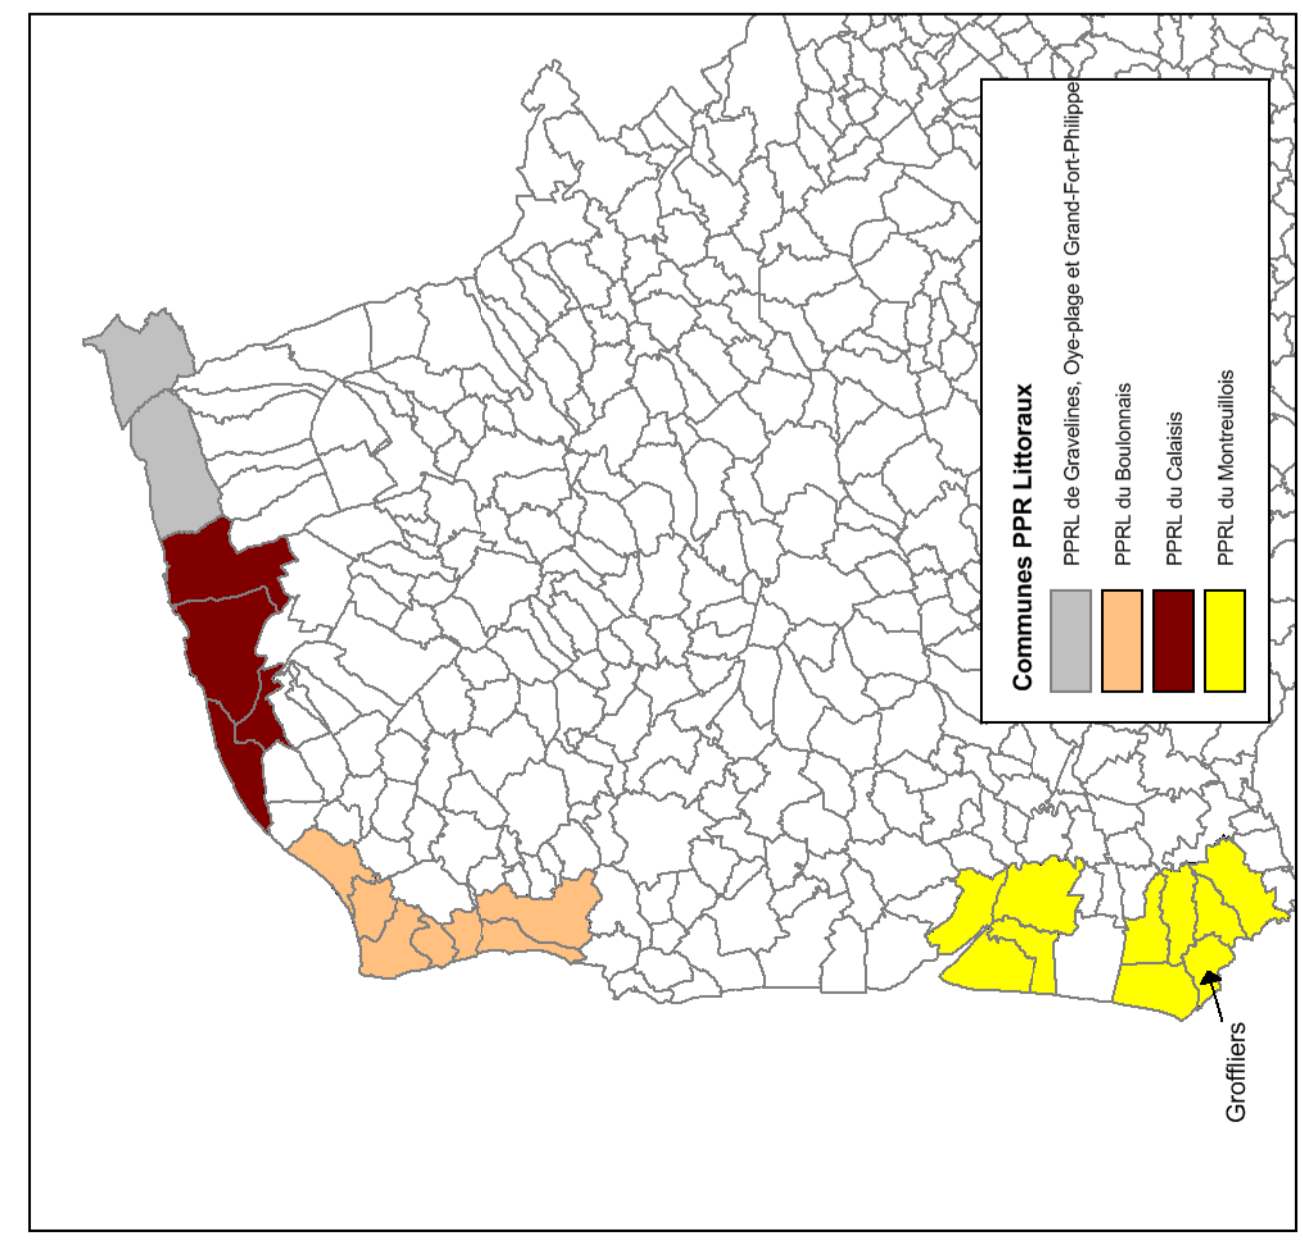

LEGENDE :

Commune

Bâti

Eglise

Mairie

Zonage réglementaire

Rouge

Bleu

Vert foncé

Vert clair

Bande de débordement-rupture

Commune PPR Littoroux
PPRL de Groffliers - Océanage et Grand-Fort-Philippe
PPRL de Esclapart
PPRL de Calvados
PPRL de Montreuillois
Groffliers

Date : mai 2017
Commune : Littoroux - 63100-Paris
Commune : Groffliers - 63100-Paris
Région : Auvergne-Rhône-Alpes
2016 - PPRL - SUBMERSION - LITTORALE
2017-03-01 - 15-25 Groffliers.rvt