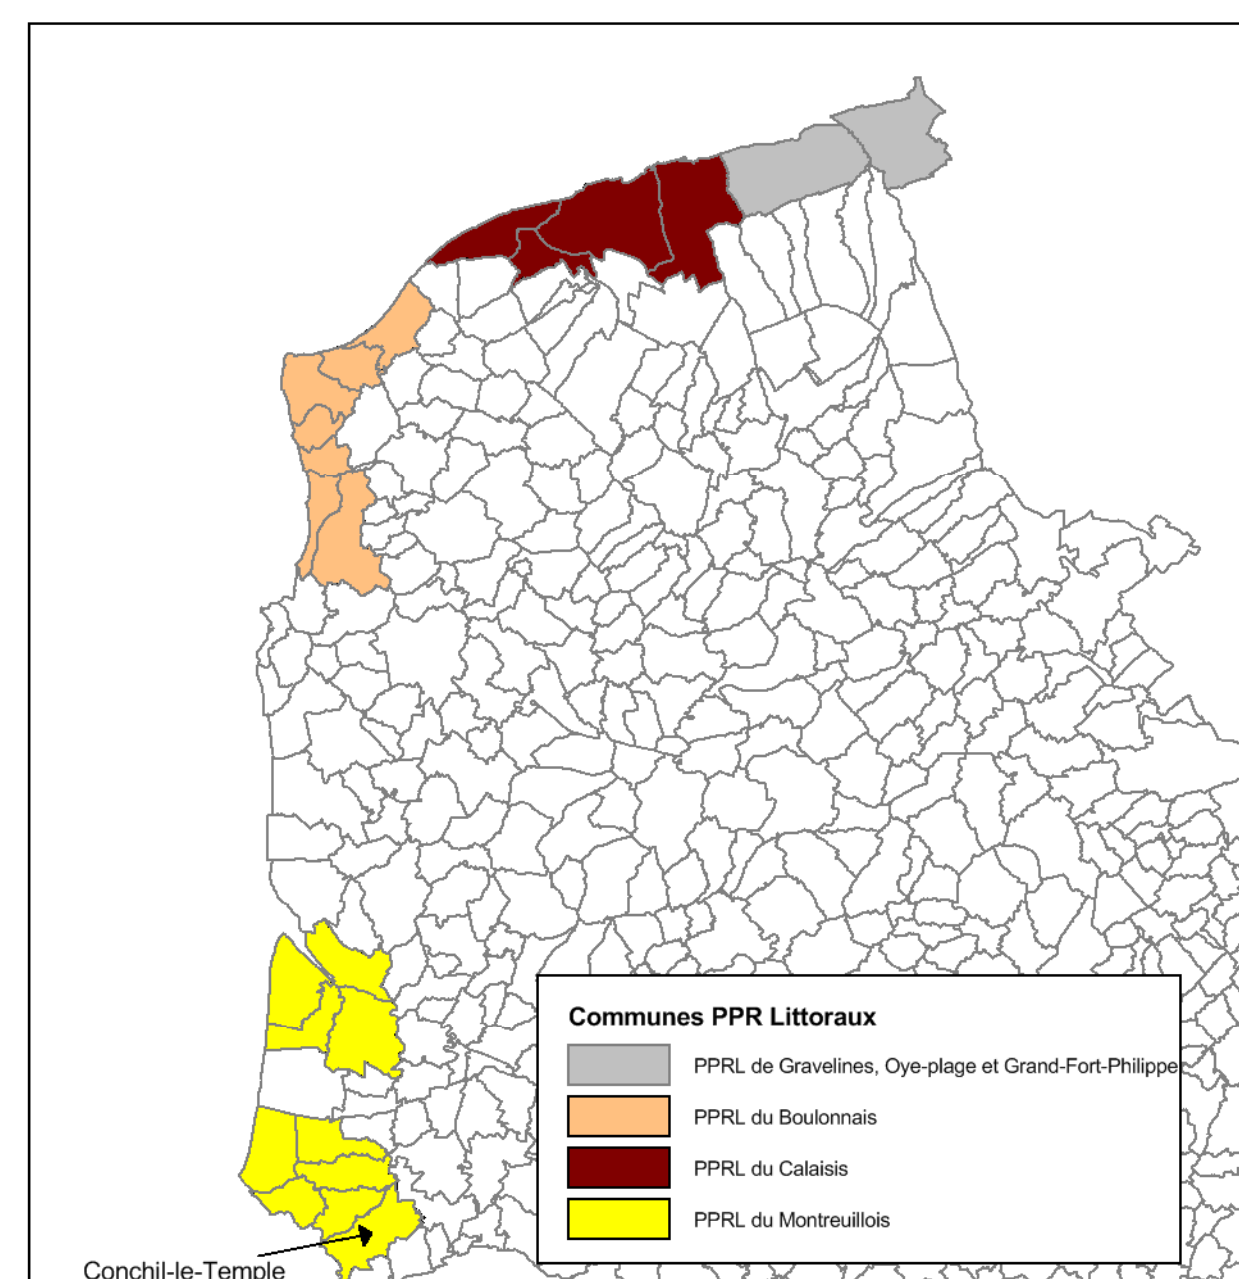

Plan de Prévention des Risques Littoraux

PPRL du Montreuillois - Conchil-le-Temple

Zonage réglementaire

Enquête Publique

LEGENDE :

Commune

Bâti

Eglise

Mairie

Zonage réglementaire

Rouge

Bleu

Vert foncé

Vert clair

Bande de débordement-rupture

Communes PPR Littorales

- PPRL de Gravelines, Oye-plage et Grand-Fort-Philippe
- PPRL du Boulonnais
- PPRL du Calvados
- PPRL du Montreuillois