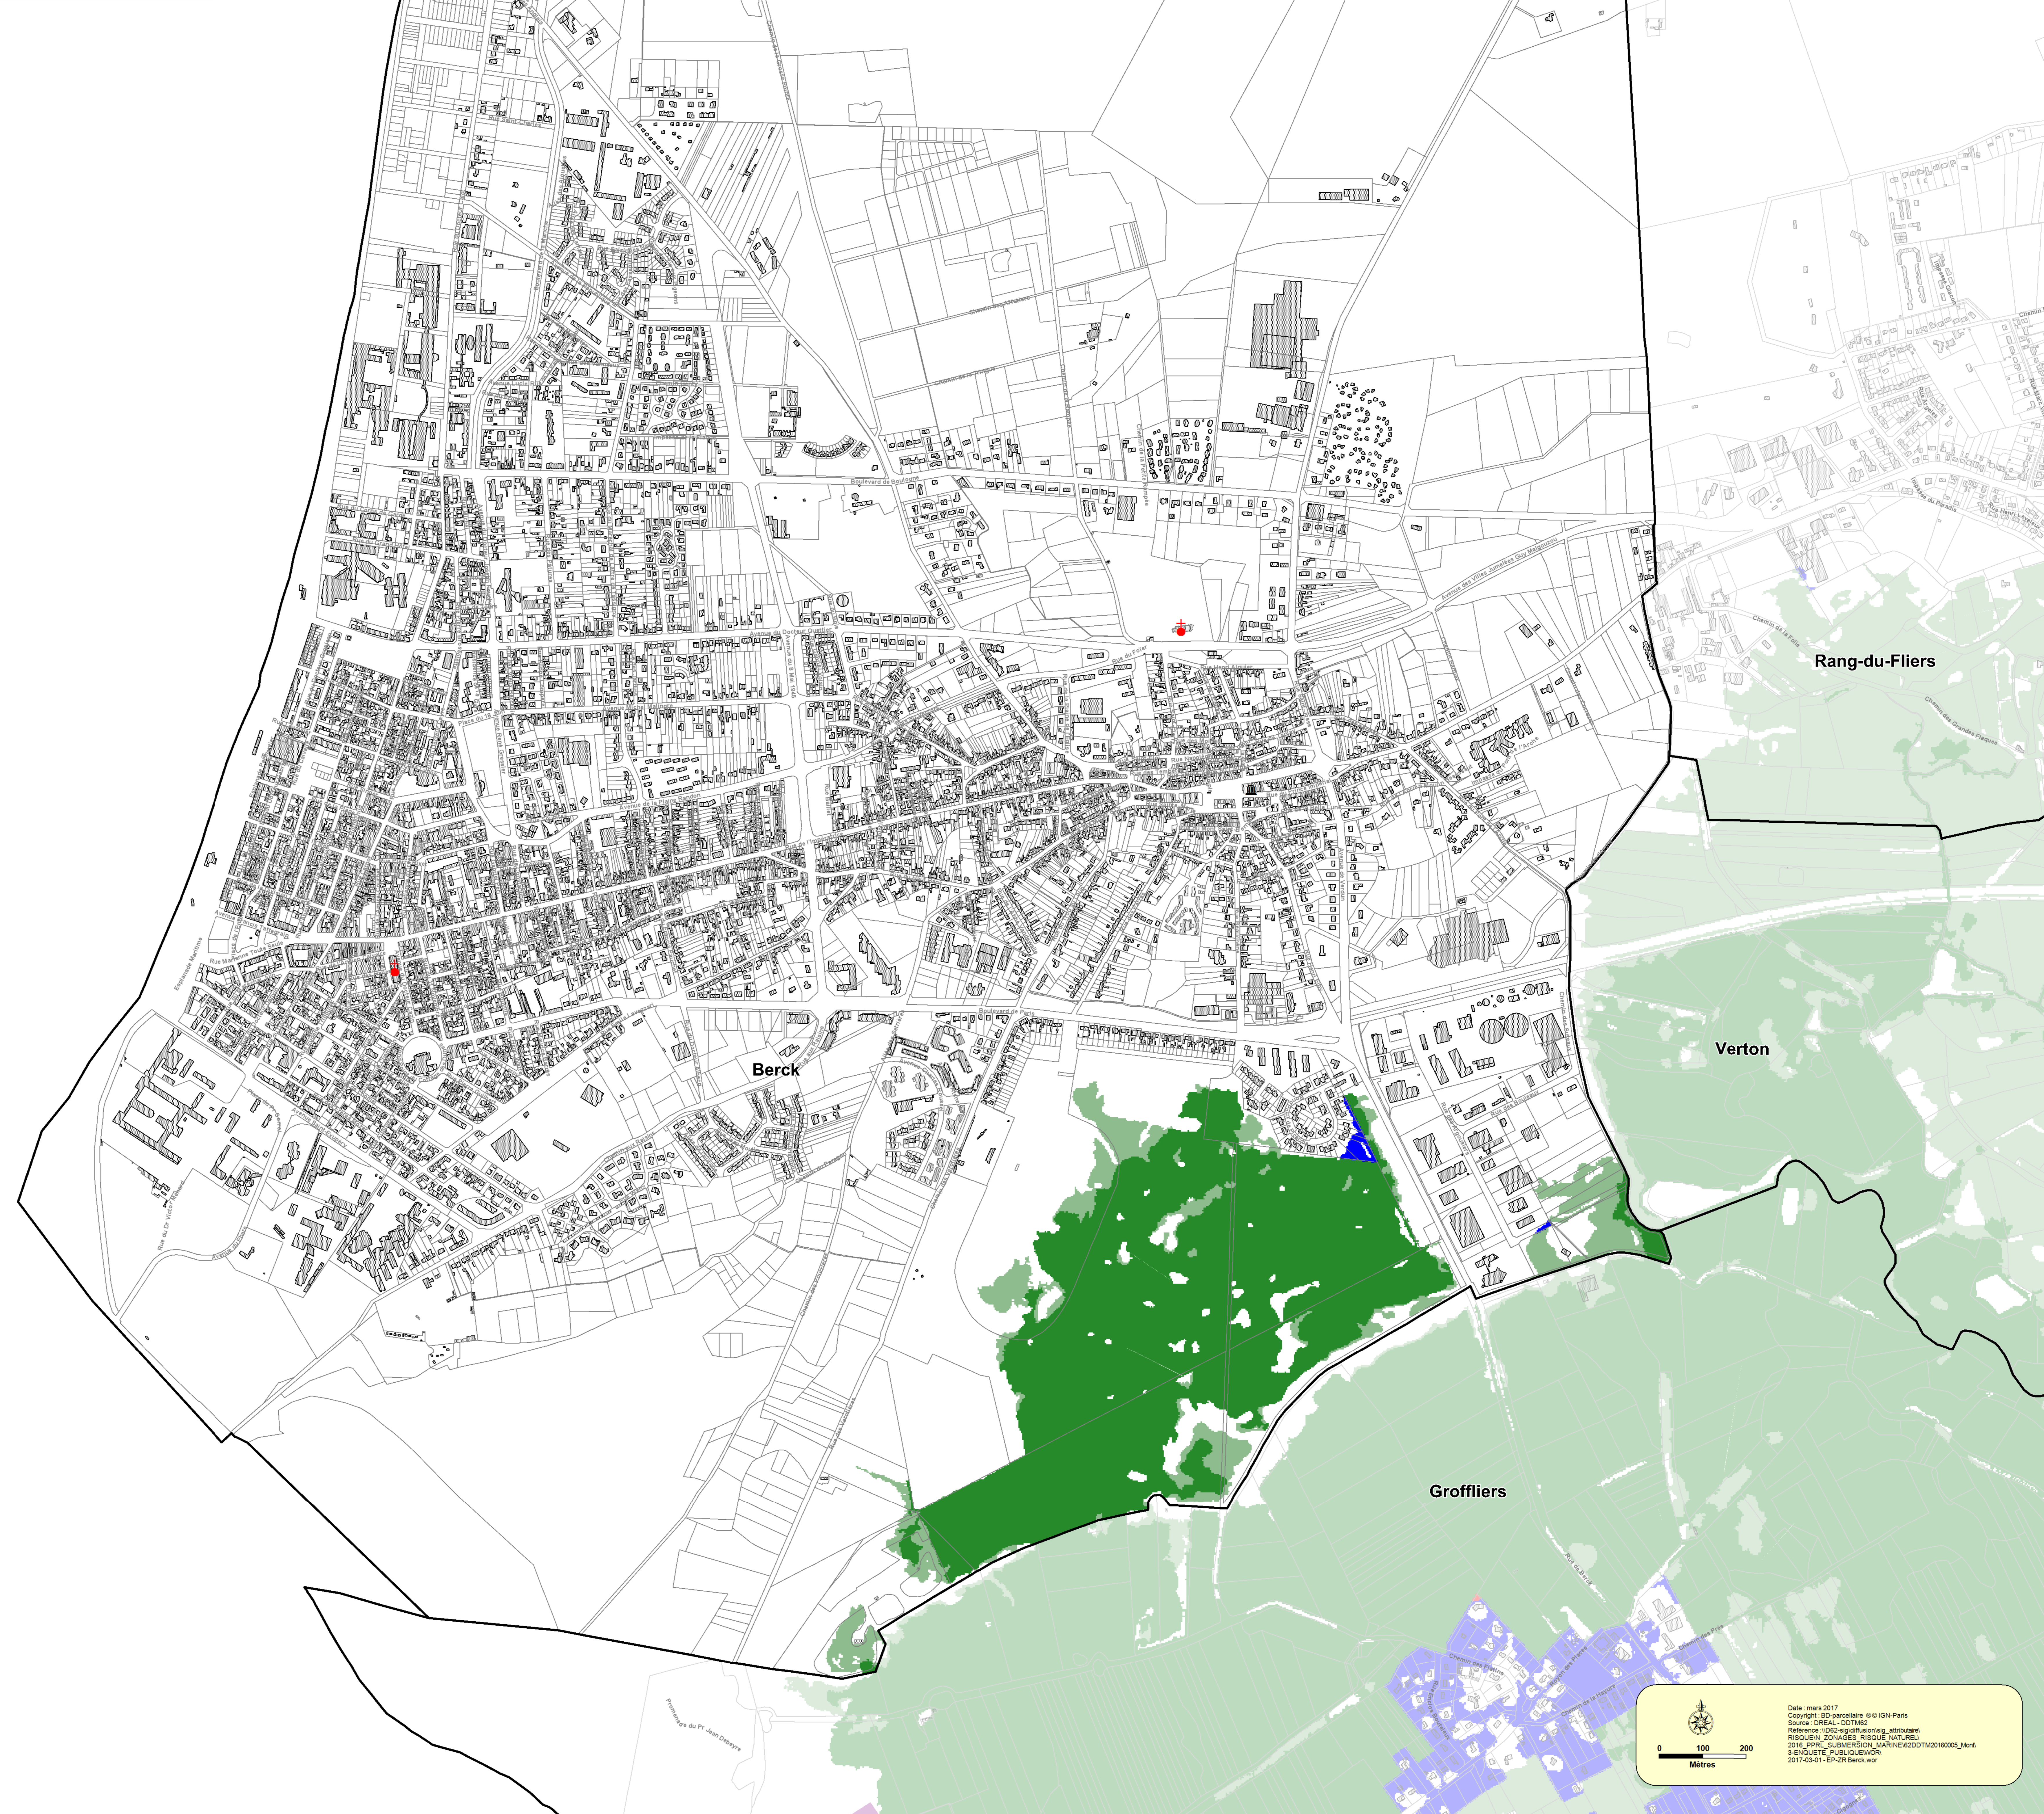

Maitre d'ouvrage

INSEE  
DU PAS-DE-CALAIS

Mai 2017

Plan de Prévention des Risques Littoraux  
PPRL du Montreuillois  
-  
Berck

Zonage réglementaire

Maitre d'oeuvre

INSEE  
DU PAS-DE-CALAIS

DIRECTION DÉPARTEMENTALE  
DES TERRITOIRES ET DE LA VIE

**Enquête Publique**

Échelle : 1/5 000

- LEGENDE :
-  Commune
  -  Bâti
  -  Eglise
  -  Mairie
- Zonage réglementaire
-  Rouge
  -  Bleu
  -  Vert foncé
  -  Vert clair
  -  Bande de débordement-rupture