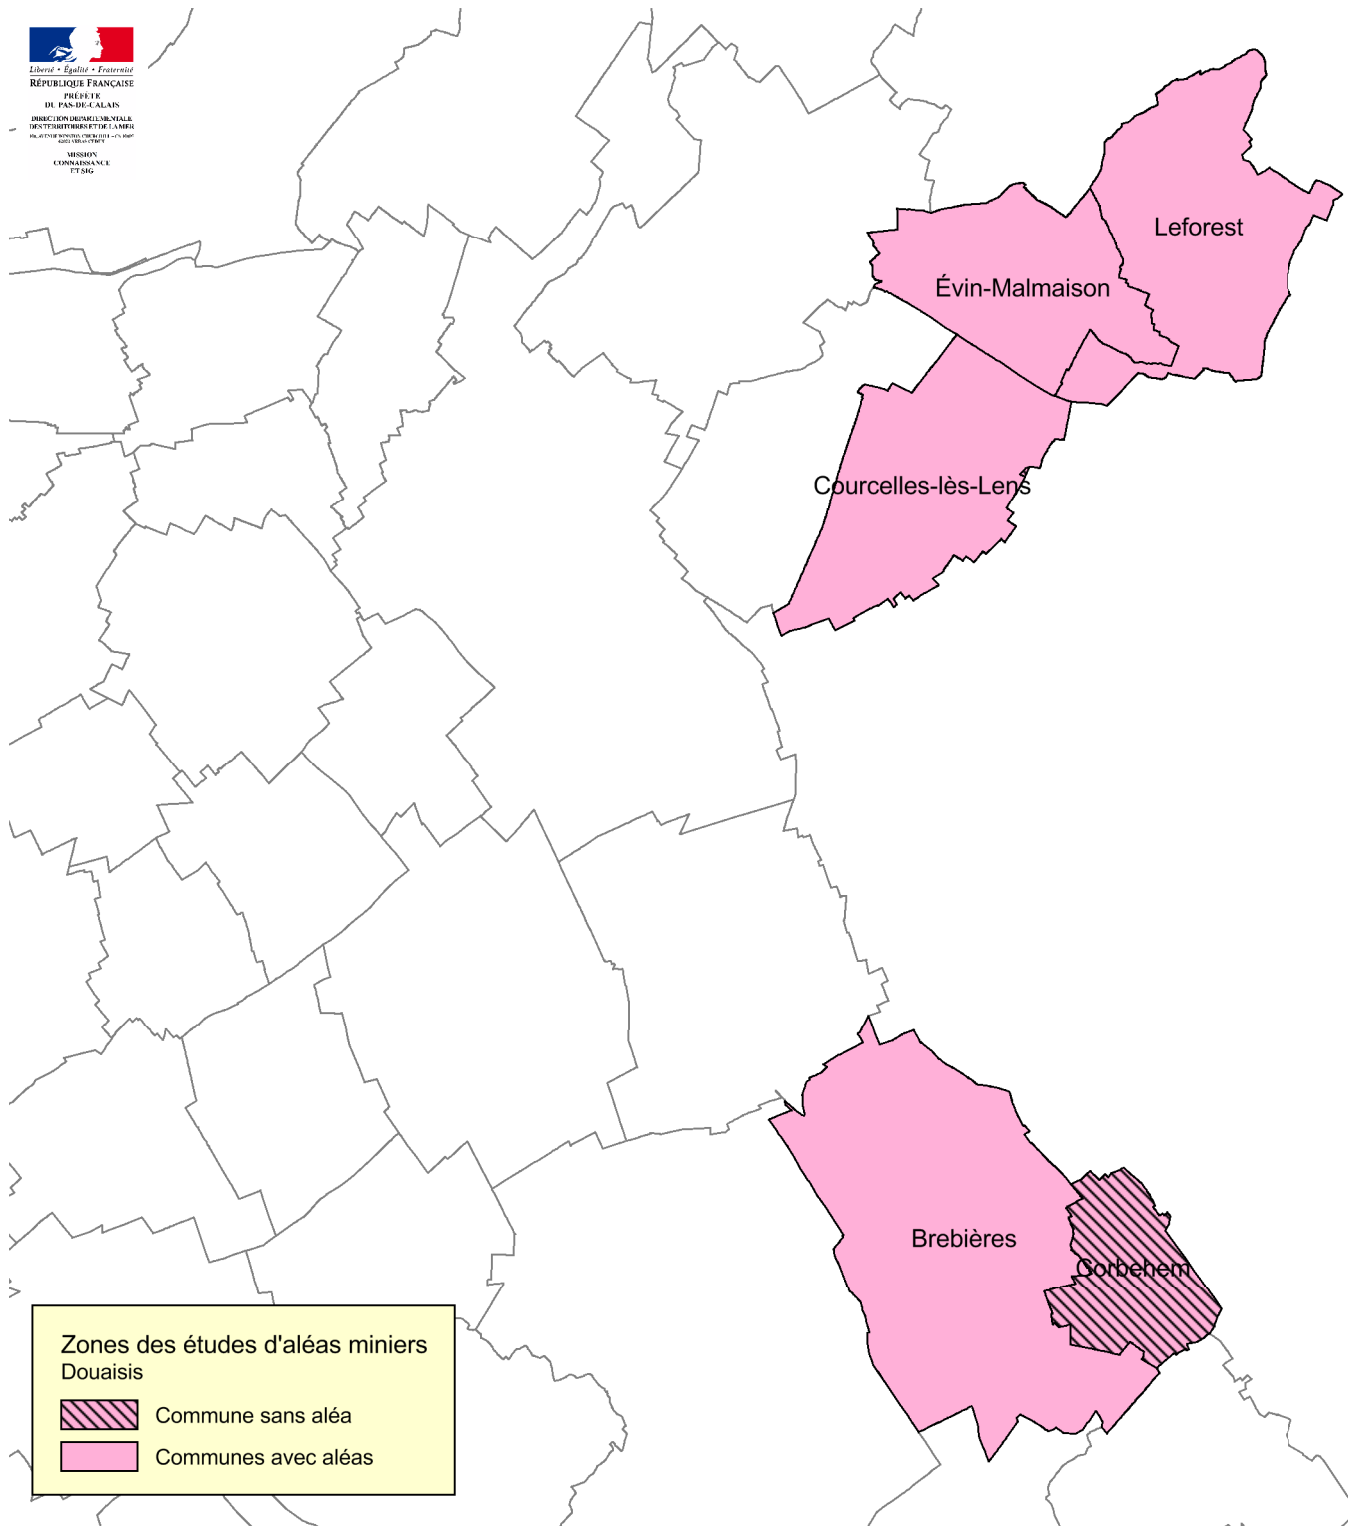

## Zones des études d'aléas miniers Douaisis

### Zones des études d'aléas miniers Douaisis

-  Commune sans aléa
-  Communes avec aléas

0 1 2 3

Kilomètres

Date : DEC 2016  
Copyright : BD-parcellaire © IGN-Paris  
Source : DDTM62  
Référence : sig\_attributaire/RISQUES/N\_RISQUES\_MINIERS/DOUAISIS/  
WOR/2016\_t1\_ZONES\_ETUDES\_ALEAS\_MINIERS\_DOUAISIS.wor