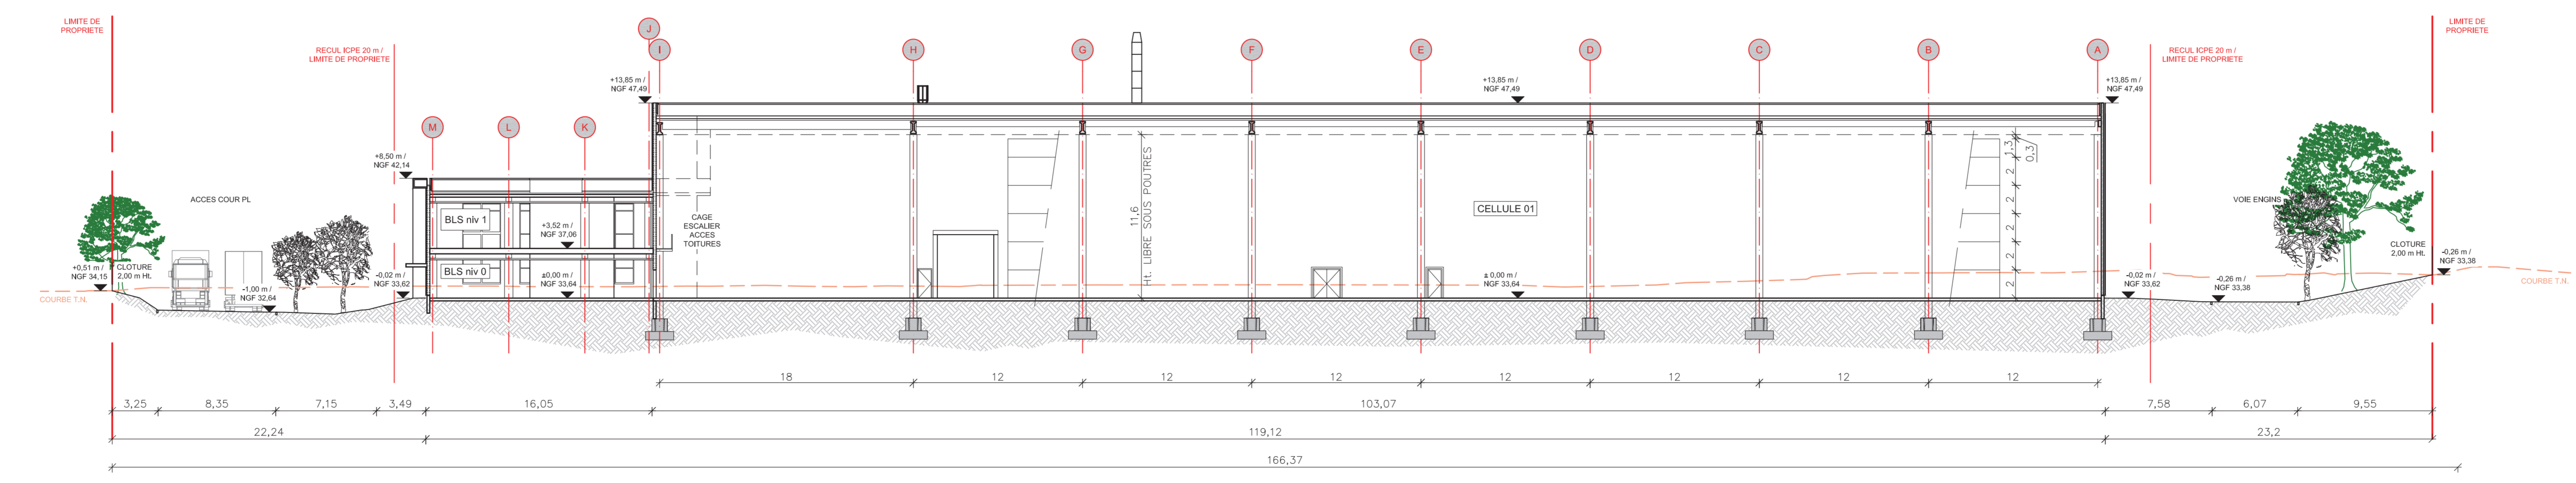

COUPES DE PRINCIPE - AA

COUPES DE PRINCIPE - BB

VIRTUO INDUSTRIAL PROPERTY
 Rue Copernic - La Courneuve des Croix
 62970 COURCELLES-LES-LENS
COUPES DE PRINCIPE
 AA & BB
 Echelle: 1/250ème
 Date: 15 JUILLET 2019
 Fichier: 017-X-05-SYNTHESE.dwg
 Niveau: 01