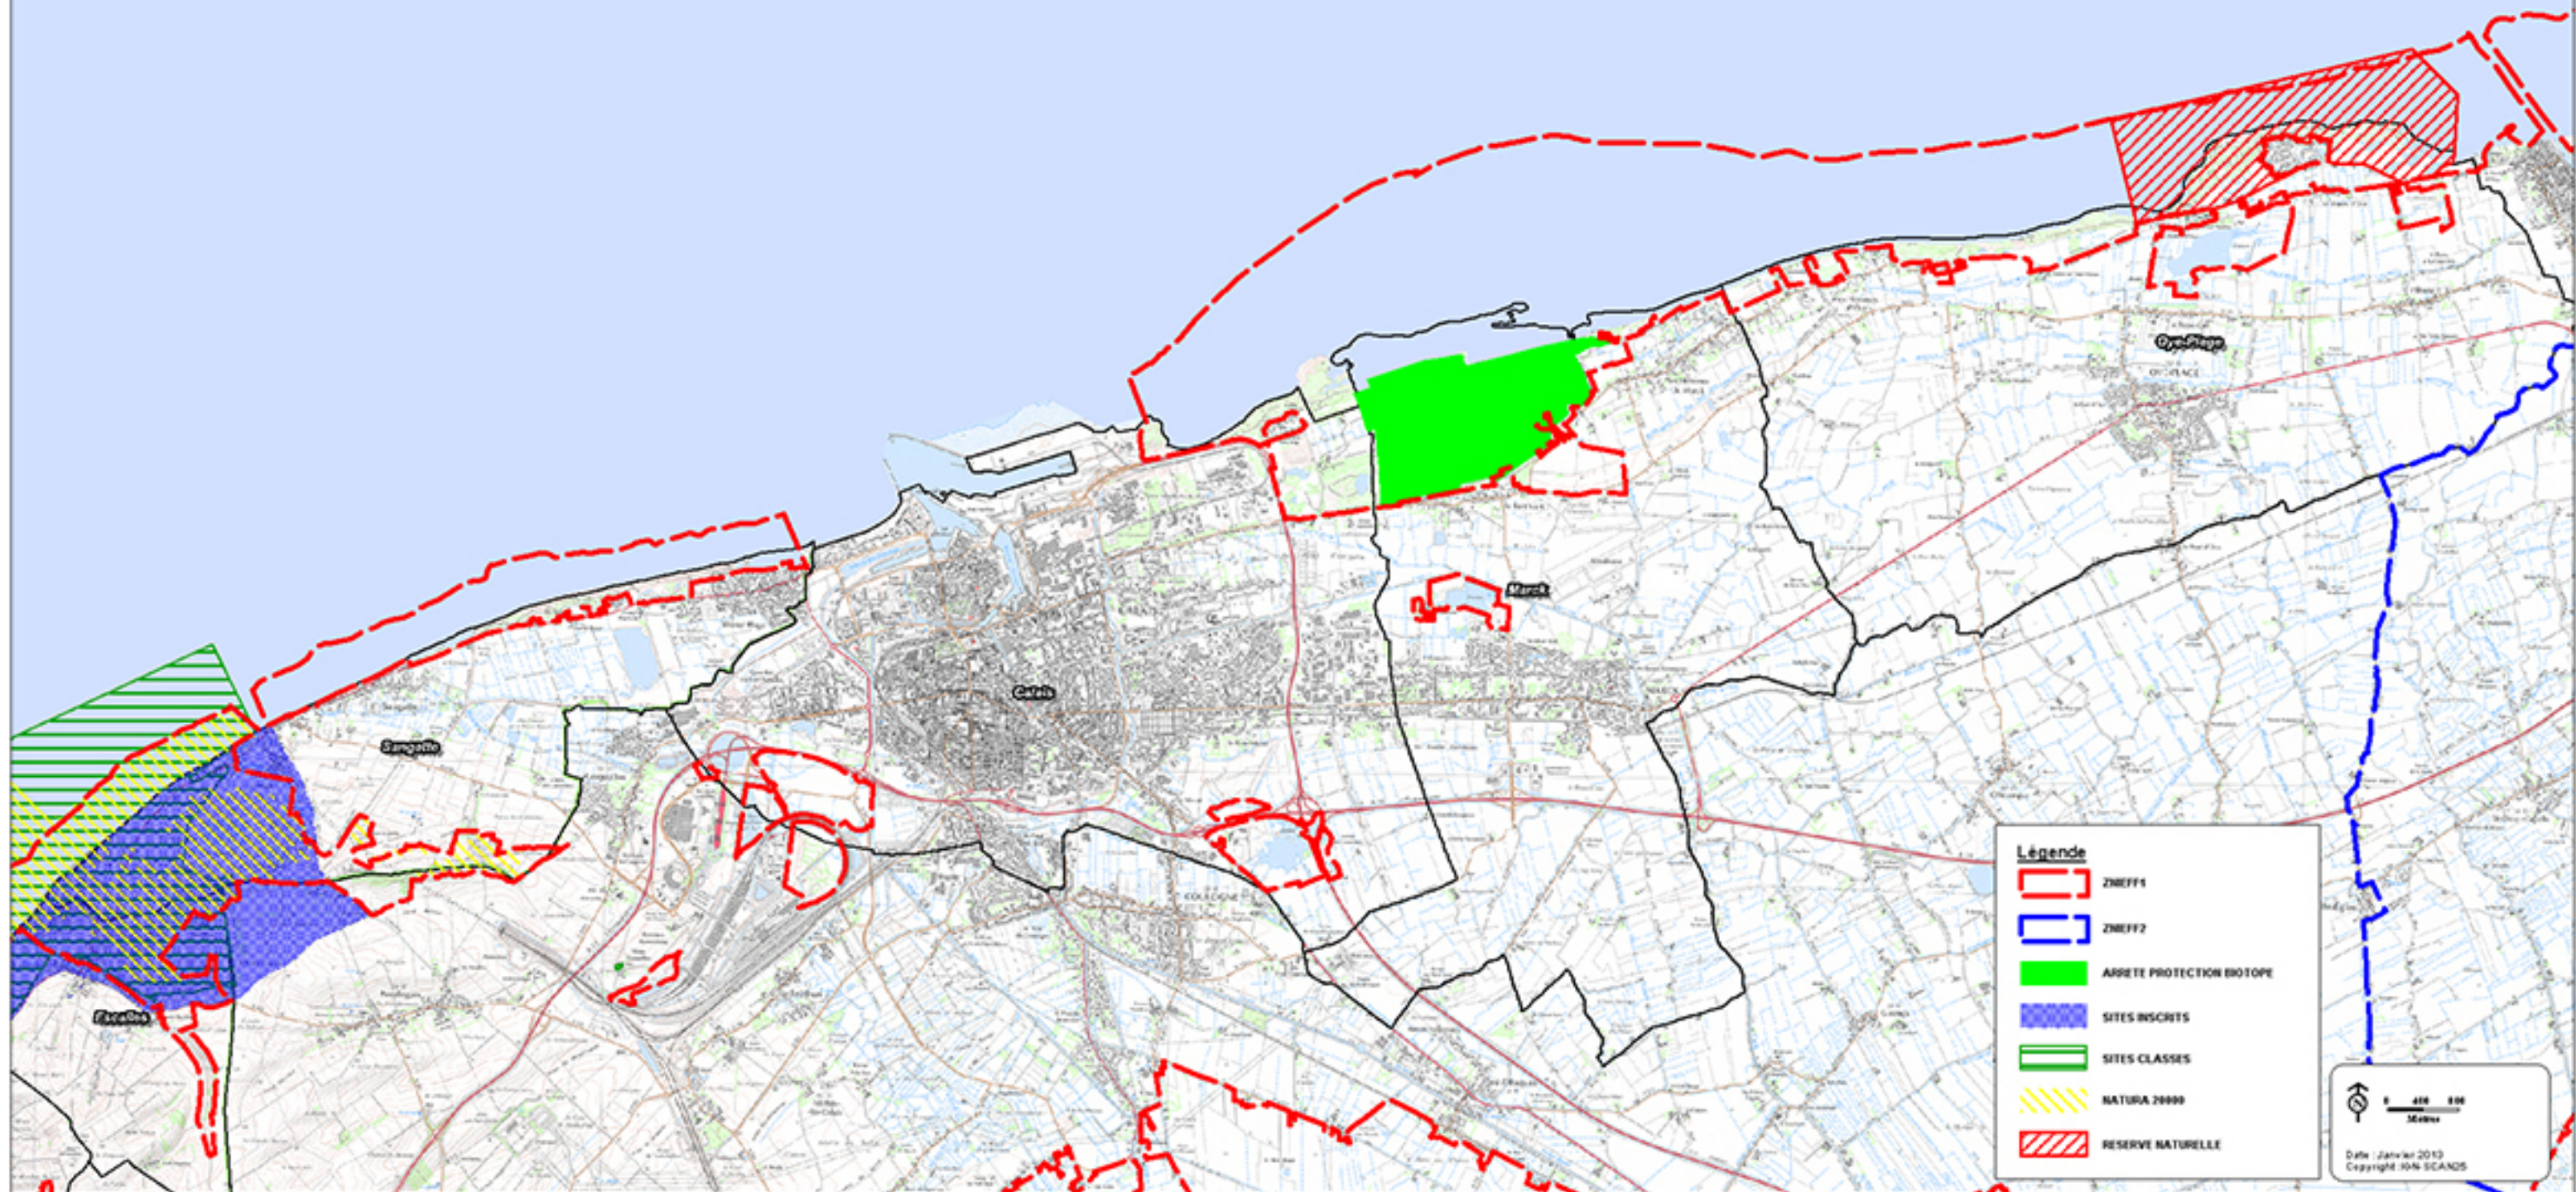

PRÉFET
DU PAS-DE-CALAIS

DIRECTION DÉPARTEMENTALE
DES TERRITOIRES ET DE LA MER

DEPARTEMENT DU PAS-DE-CALAIS
PAYSAGES ET DUNES DE LA MER DU NORD
LES PROTECTIONS REGLEMENTAIRES ET
LES INVENTAIRES DE MILIEUX NATURELS
ET DES PAYSAGES

Légende

	ZNIEFF1
	ZNIEFF2
	ARRÊTÉ PROTECTION BIOTOPE
	SITES INSCRITS
	SITES CLASSES
	NATURA 2000
	RESERVE NATURELLE

0 400 800
Mètres
Date : Janvier 2013
Copyright IGN SCANDS